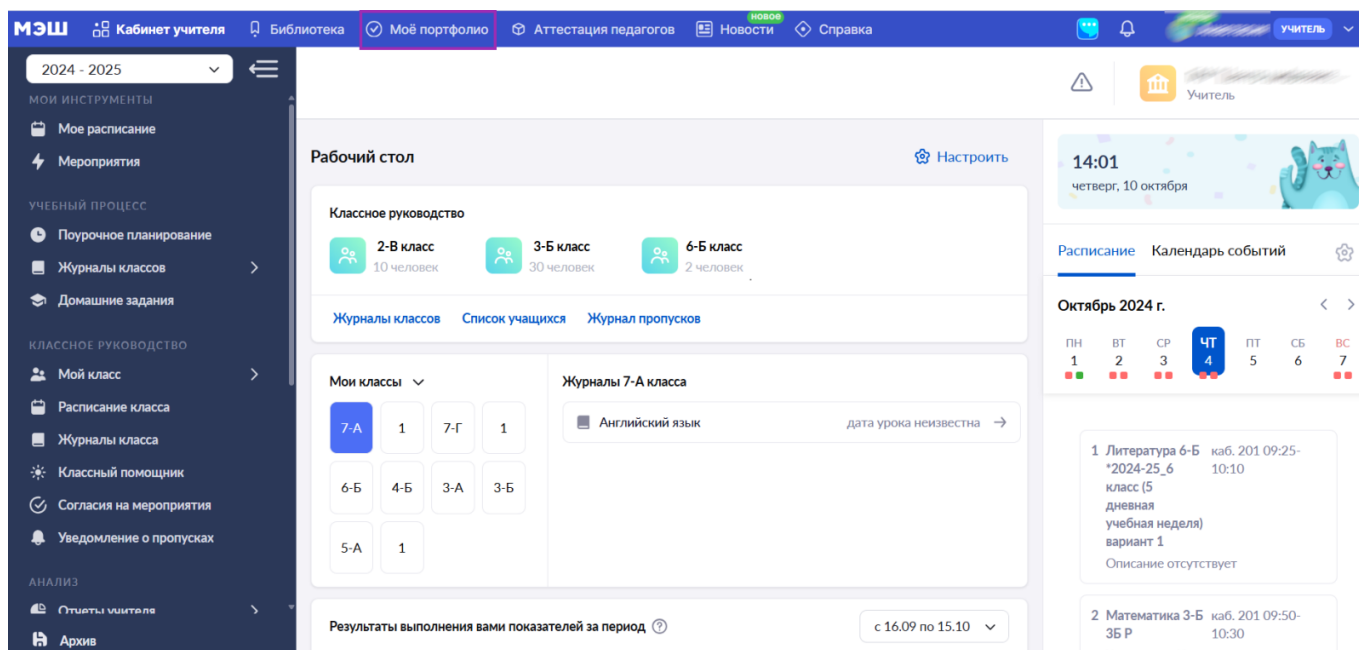

О том как авторизоваться в МЭШ читайте [здесь](#).

**Шаг 2.** В сервисе «Мой паспорт» нажмите на сервис «Моё портфолио».

Переход в сервис «Портфолио учителя»

## Как перейти в «Портфолио учителя» из электронного журнала

Для того чтобы перейти в сервис «Портфолио учителя» из электронного журнала, необходимо выполнить следующие действия:

**Шаг 1.** Авторизуйтесь в МЭШ.

О том как авторизоваться в МЭШ читайте [здесь](#).

**Шаг 2.** Перейдите в сервис «Кабинет учителя».

Переход в сервис «Кабинет учителя»

**Шаг 3.** На открывшейся странице в верхней части экрана нажмите на кнопку **«Моё портфолио»**.