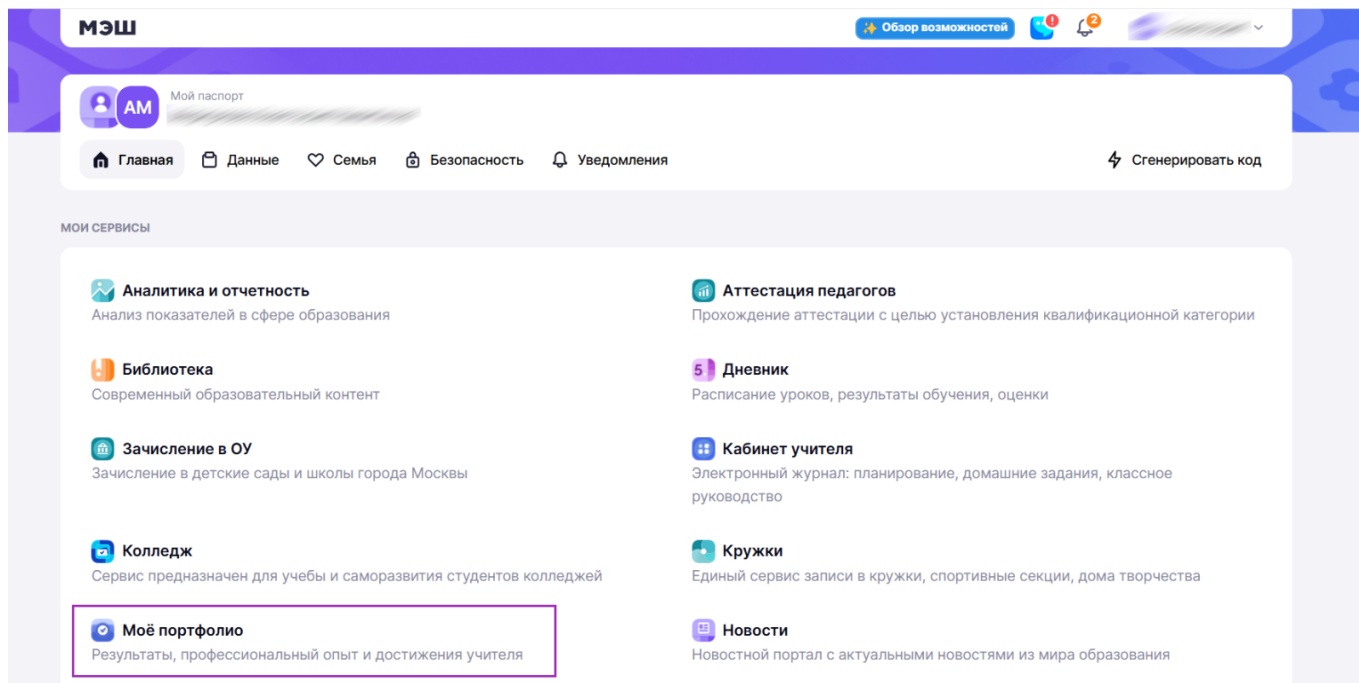

Переход в сервис «Кабинет учителя»

Шаг 3. На открывшейся странице в верхней части экрана нажмите на кнопку **«Моё портфолио»**.