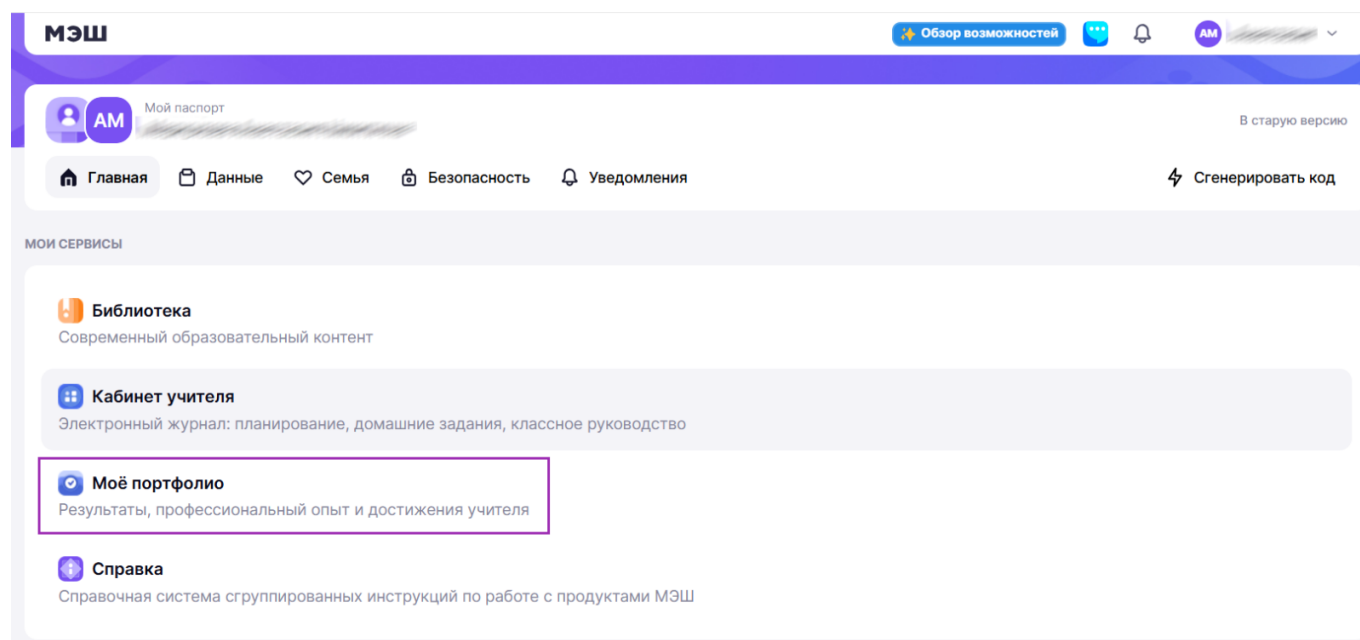

Как перейти в «Портфолио учителя» из раздела «Мой паспорт»

Для того чтобы перейти в сервис «Портфолио учителя» из раздела «Мой паспорт», необходимо выполнить следующие действия:

Шаг 1. Авторизуйтесь в МЭШ.

О том как авторизоваться в МЭШ читайте [здесь](#).

Шаг 2. В сервисе «Мой паспорт» нажмите на сервис «Моё портфолио».

Переход в сервис «Портфолио учителя»

Как перейти в «Портфолио учителя» из электронного журнала

Для того чтобы перейти в сервис «Портфолио учителя» из электронного журнала, необходимо выполнить следующие действия:

Шаг 1. Авторизуйтесь в МЭШ.

О том как авторизоваться в МЭШ читайте [здесь](#).

Шаг 2. Перейдите в сервис «Кабинет учителя».