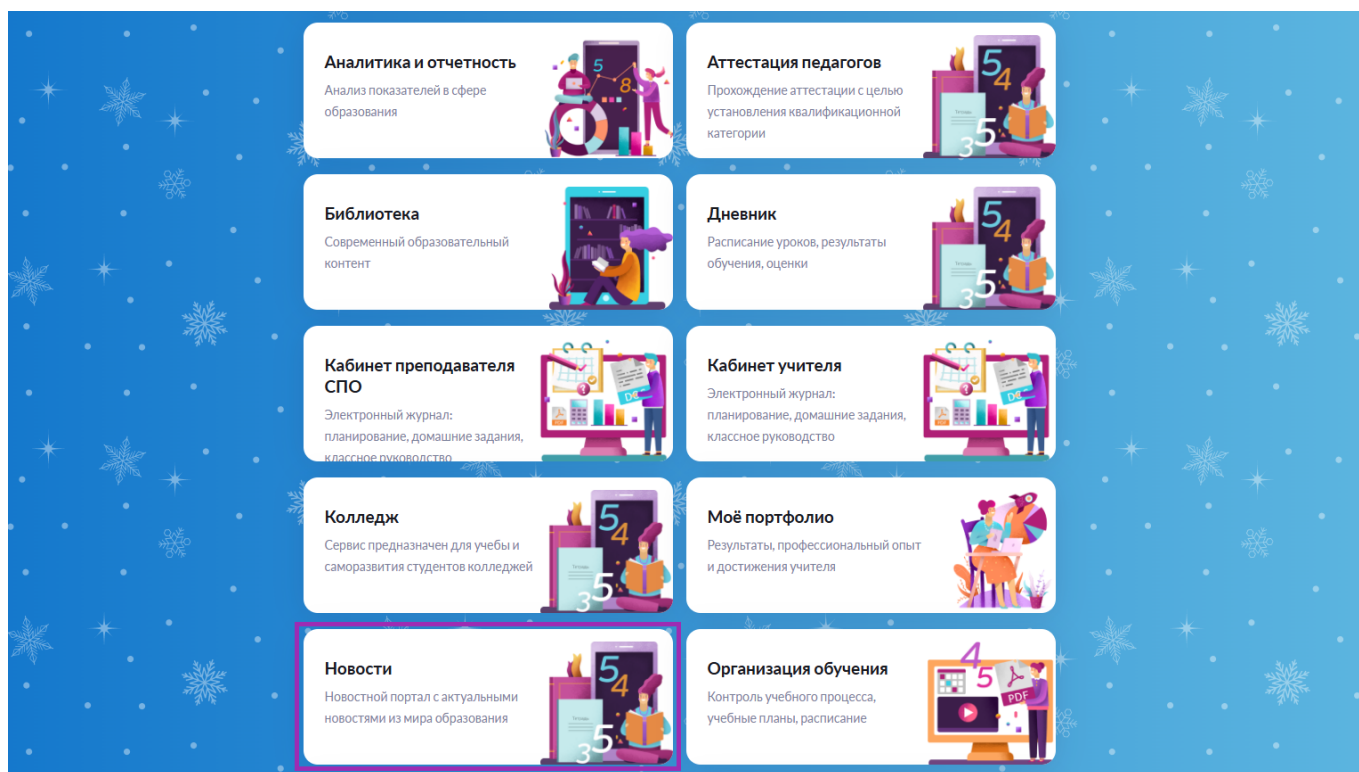

Переход в раздел «Новости»

Откроется раздел «**Новости**».