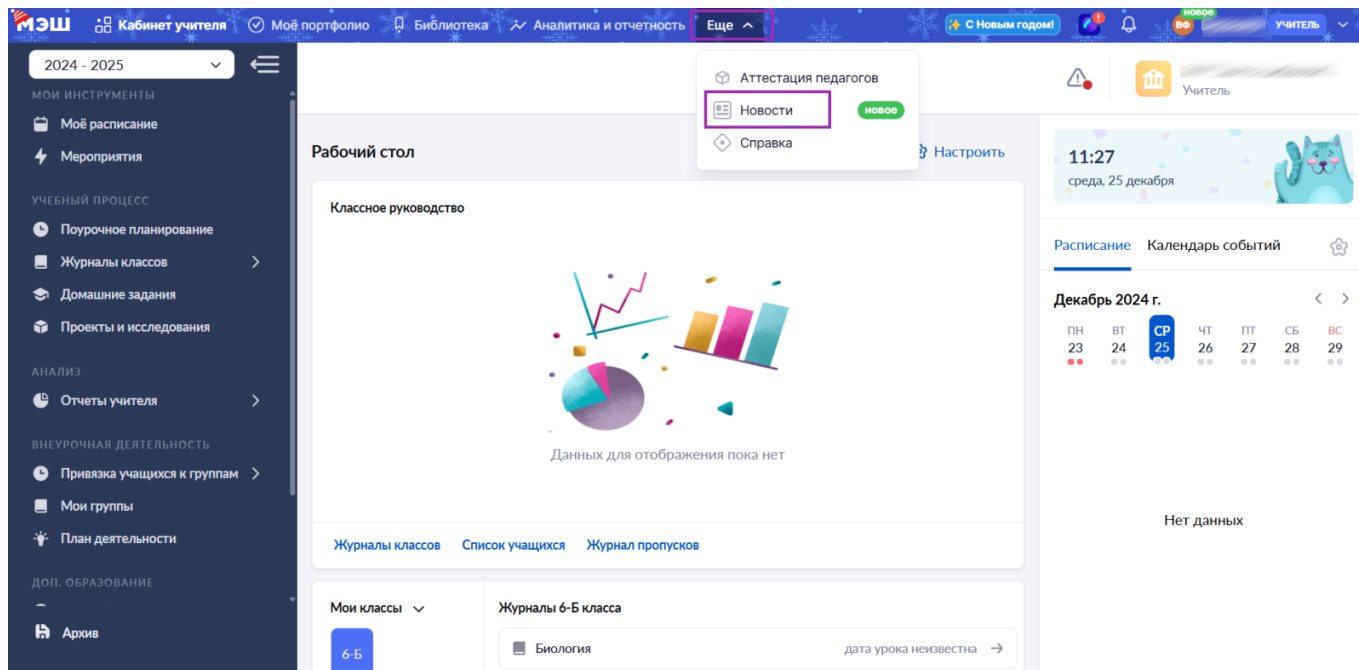

Сервис «Новости» для учителей

В разделе «**Новости**» публикуются городские новости и новости образовательной организации.

Как перейти в раздел «Новости»

Способ 1

Шаг 1. Авторизуйтесь в МЭШ.

Шаг 2. Перейдите в электронный журнал.

Переход в электронный журнал

Шаг 3. На верхней панели выберите пункт «Ещё» → Выберите пункт «**Новости**».

Переход в раздел «Новости»

Откроется раздел «**Новости**».

Раздел «Новости»

Способ 2

Шаг 1. Авторизуйтесь в МЭШ.