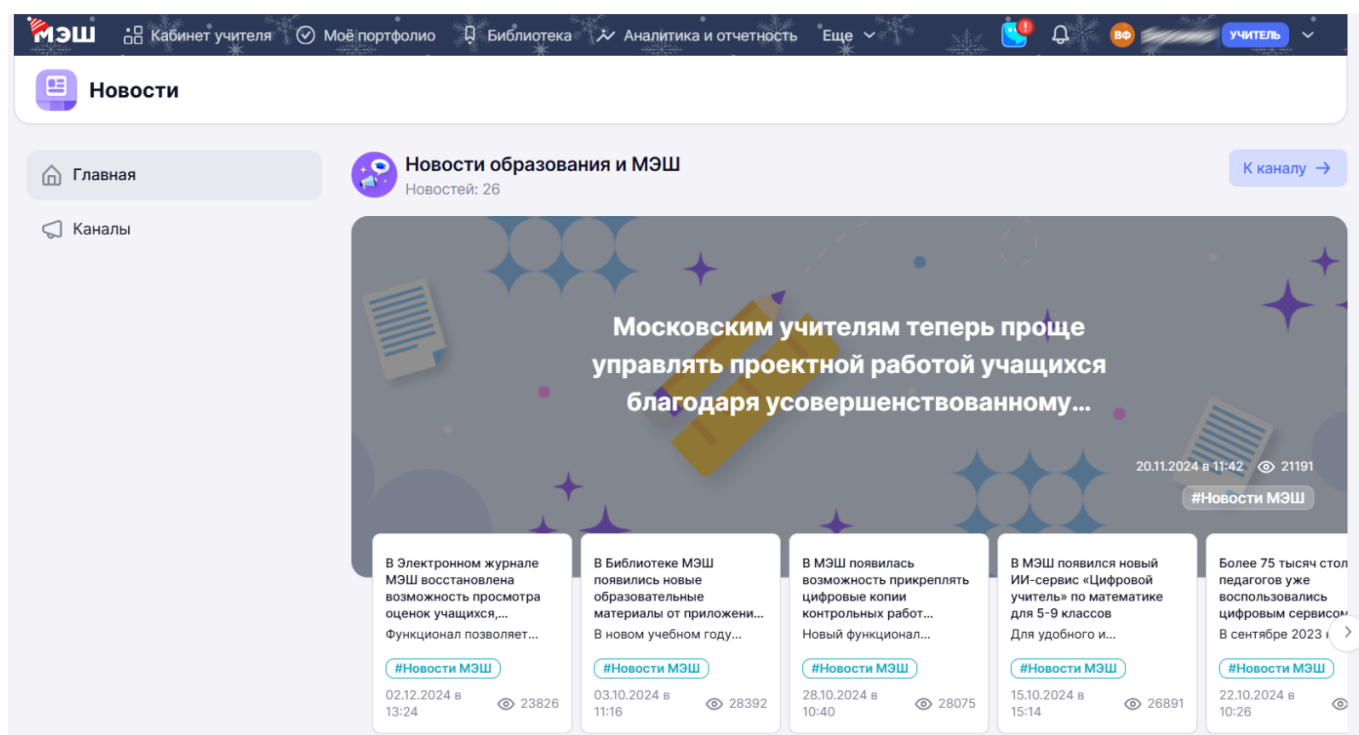

Сервис «Новости» для учителей

В разделе «**Новости**» публикуются городские новости и новости образовательной организации.

Как перейти в раздел «Новости»

Способ 1

Шаг 1. Авторизуйтесь в МЭШ.

Шаг 2. Перейдите в электронный журнал.

Переход в электронный журнал

Шаг 3. На верхней панели выберите пункт «Ещё» → Выберите пункт «**Новости**».

Переход в раздел «Новости»

Откроется раздел «**Новости**».

Раздел «Новости»

Способ 2

Шаг 1. Авторизуйтесь в МЭШ.