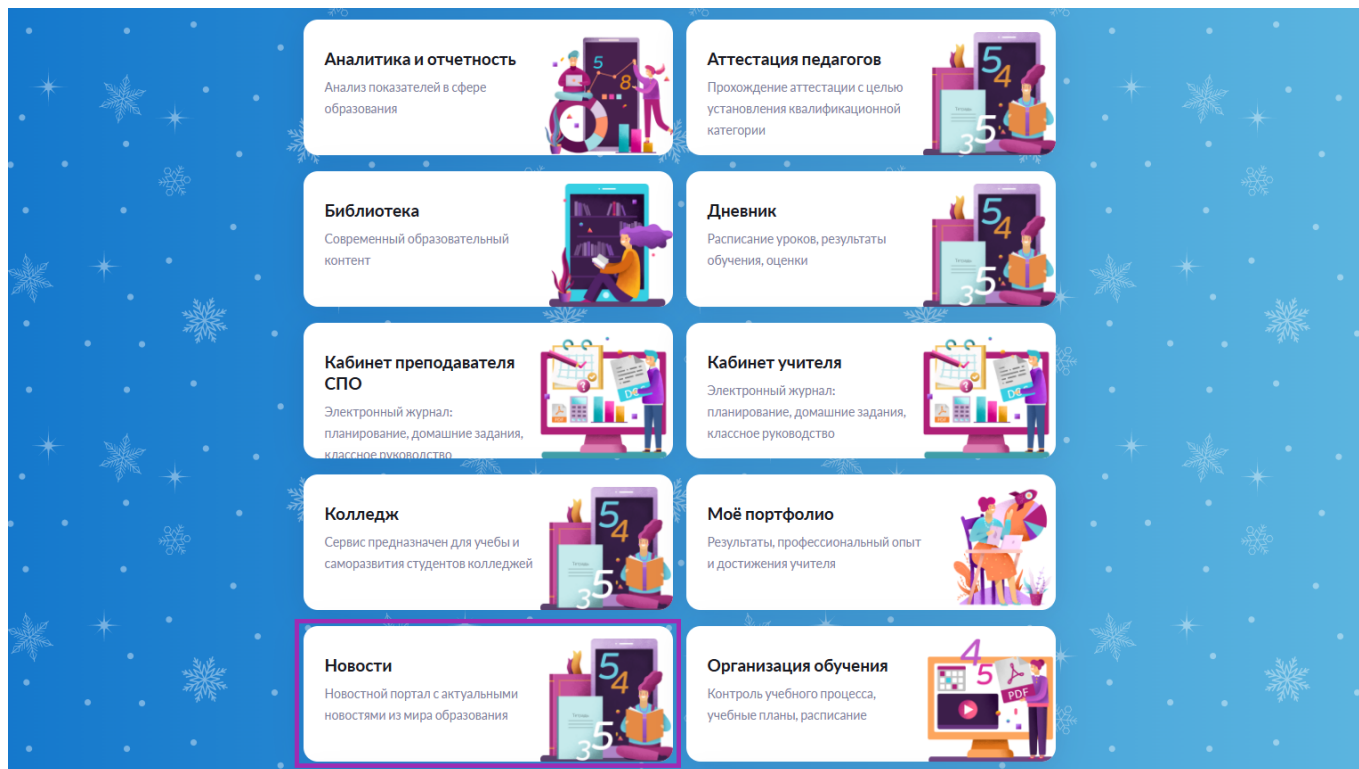

Переход в раздел «Новости»

Откроется раздел «**Новости**».