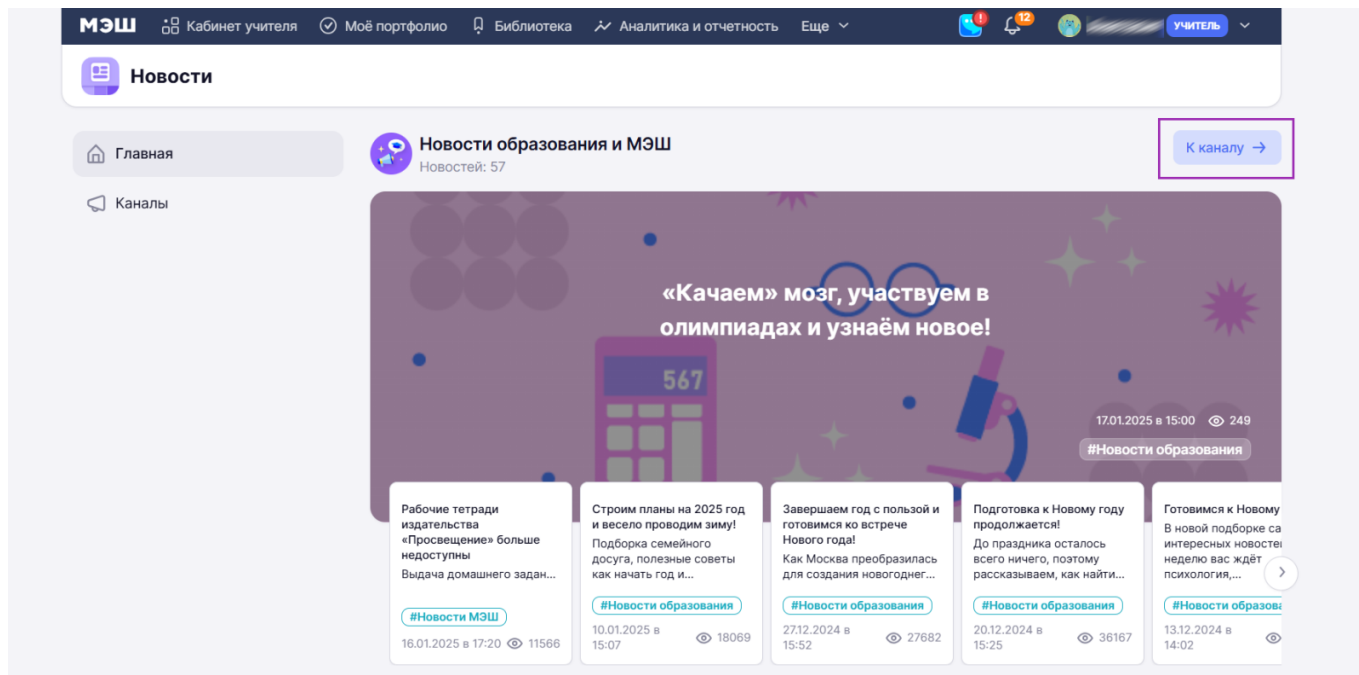

Шаг 2. Выберите пункт «**Новости**».

Переход в раздел «Новости»

Откроется раздел «**Новости**».

Раздел «Новости»

Как учителю работать с разделом «Главная»

Шаг 1. Нажмите кнопку «**К каналу**», для перехода к новостям канала «**Новости образования и МЭШ**», который ведет пресс-служба команды образования.

Переход к каналу «Новости образования и МЭШ»

Шаг 2. На открывшейся странице установите необходимый фильтр для отображения новостей.

Фильтр новостей

Шаг 3. Введите запрос в поисковую строку, чтобы найти интересующую вас новость.