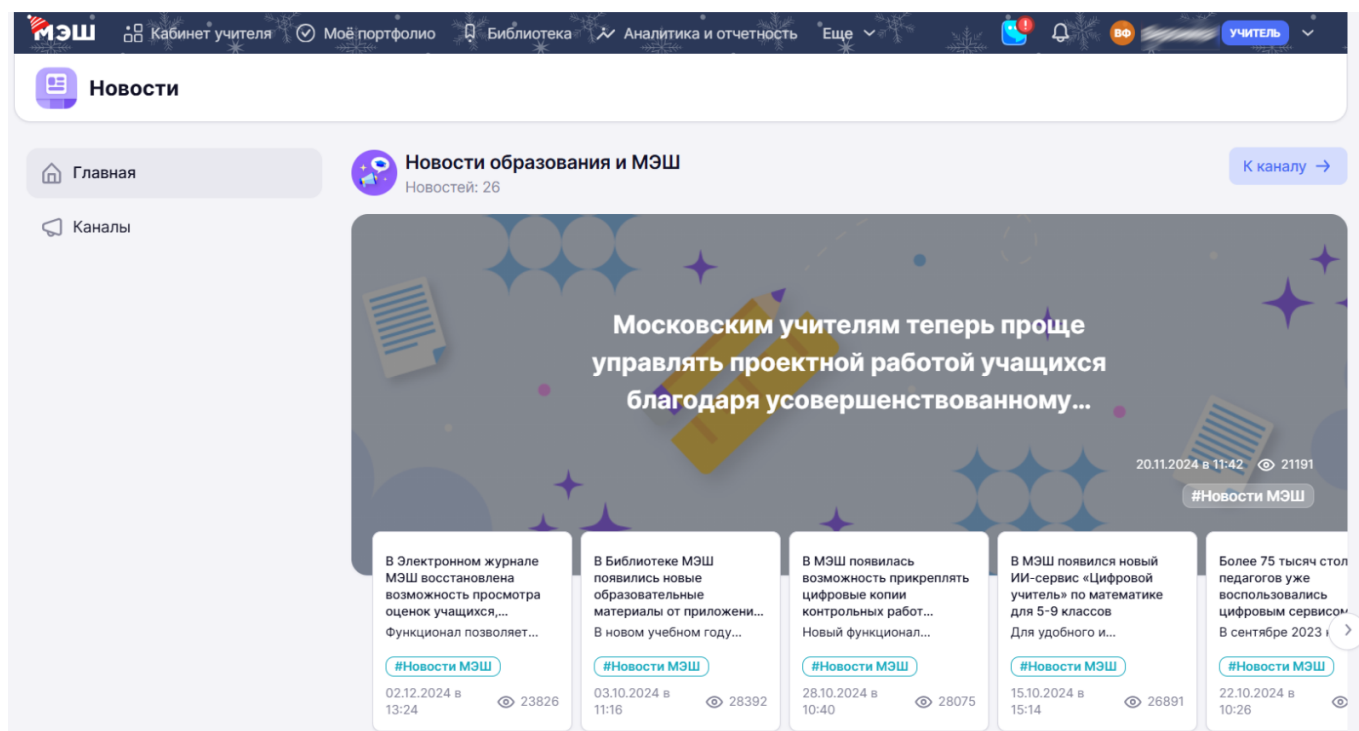

Сервис «Новости» для учителей

В разделе «**Новости**» публикуются городские новости и новости образовательной организации.

Как перейти в раздел «Новости»

Способ 1

Шаг 1. Авторизуйтесь в МЭШ.

Шаг 2. Перейдите в электронный журнал.

Переход в электронный журнал

Шаг 3. На верхней панели выберите пункт «Ещё» → Выберите пункт «**Новости**».

Переход в раздел «Новости»

Откроется раздел «**Новости**».

Раздел «Новости»

Способ 2

Шаг 1. Авторизуйтесь в МЭШ.

Шаг 2. Выберите пункт «**Новости**».

Переход в раздел «Новости»

Откроется раздел «**Новости**».

Раздел «Новости»

Как учителю работать с разделом «Главная»

Шаг 1. Нажмите кнопку «**К каналу**», для перехода к новостям канала «**Новости образования и МЭШ**», который ведет пресс-служба команды образования.

Переход к каналу «Новости образования и МЭШ»

Шаг 2. На открывшейся странице установите необходимый фильтр для отображения новостей.

Фильтр новостей

Шаг 3. Введите запрос в поисковую строку, чтобы найти интересующую вас новость.