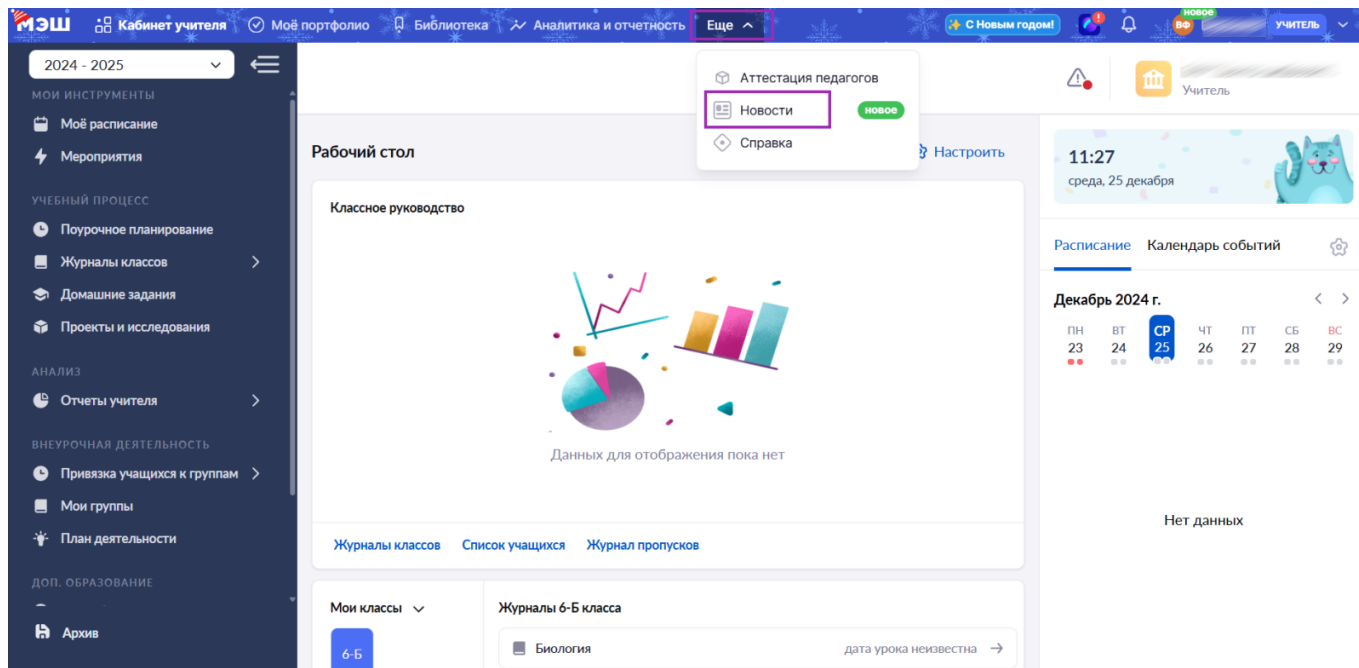

Переход в раздел «Новости»

Откроется раздел «**Новости**».