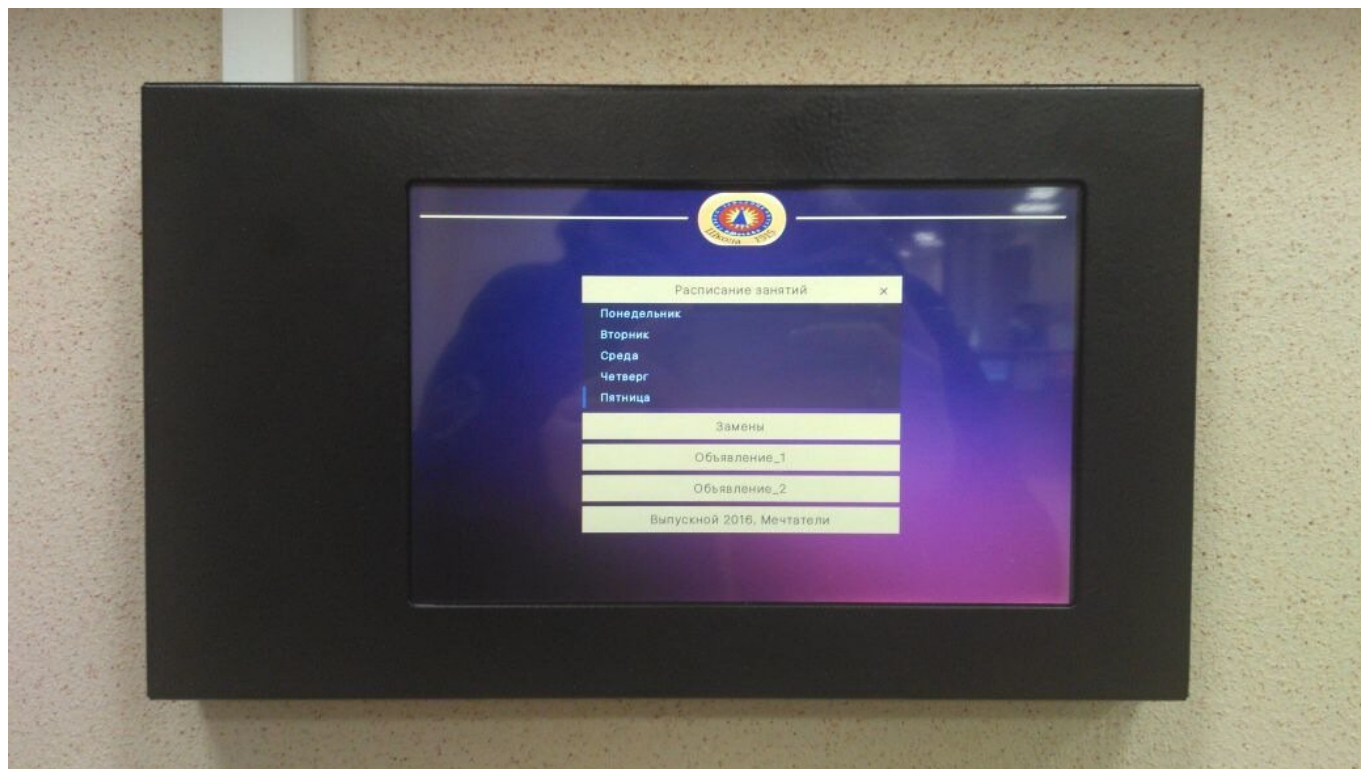

Комплекты и их состав

Обратите внимание!

Данный функционал доступен только для Республики Татарстан.

Комплект включает в себя следующие устройства:

1. ТВ-приставка

Компьютер в компактном корпусе, который служит клиентской частью устройства и выводит контент на ТВ-панель.

2. ТВ-панель

ТВ-панель служит для отображения контента. У нее должен быть профессиональный дисплей, чтобы он не испортился от продолжительного режима работы.

Помимо HDMI-кабеля, для передачи видеосигнала соединяется с приставкой через порт RS-232 или контроллер HDMI-CEC для включения и выключения по расписанию, чтобы не тратить ресурс устройства и электроэнергию в нерабочее время.

При отсутствии порта RS-232 и встроенного контроллера HDMI-CEC ТВ-панель должна быть укомплектована внешним контроллером HDMI-CEC и поддерживать работу с ним.

ТВ-панель

Характеристики:

- 3D-экран: нет
- диагональ экрана: > 55 и < 60 дюймов
- изогнутый экран: нет
- класс энергетической эффективности не ниже: A++
- мощность звука: > 20 и < 30 Вт
- покрытие экрана: матовое
- разрешение экрана: 4K UHD
- разъемы: HDMI, RS-232 (или поддержка внешнего контроллера HDMI-CEC, или встроенный контроллер HDMI-CEC)
- тип экрана: LCD

3. Управляющий планшет

Управляющий планшет размещается под ТВ-панелью и служит пультом для переключения контента. По возможности должен иметь антивандальный корпус.

Управляющий планшет

Управляющий планшет на стойке